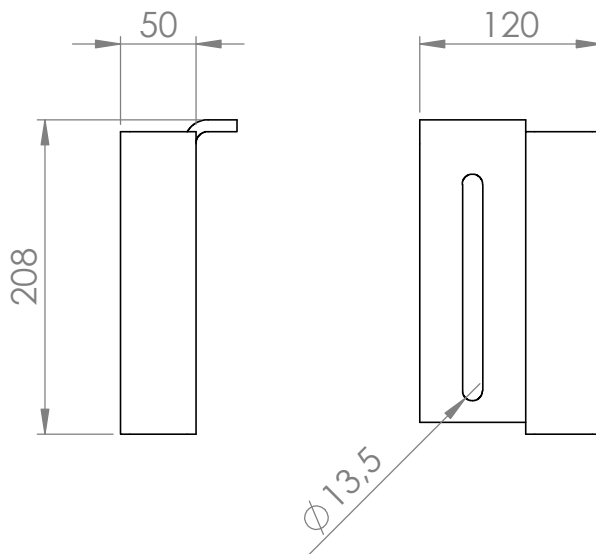

BETONPLAADI PAIGALDUSDETAIL

Kasutamine

- Kasutatakse koos turvapiirde püsttoruga

- Kaal u 1,9 kg

Tootekood

- 420212

vepe

www.metur.ee
tel. +372 53 44 86 54