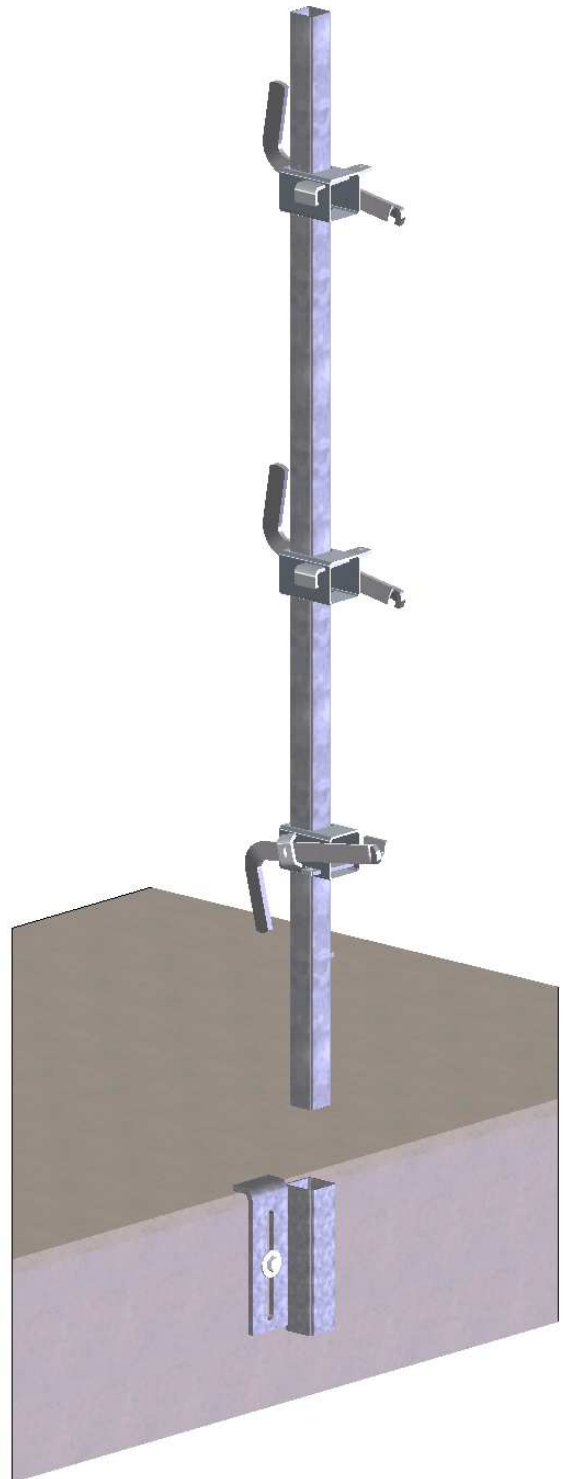

BETONPLAADI PAIGALDUSDETAIL

Kasutamine

- Kasutatakse koos turvapiirde püsttoruga

- Kaal u 1,9 kg

Tootekood

- 420212

vepe

www.metur.ee
tel. +372 53 44 86 54